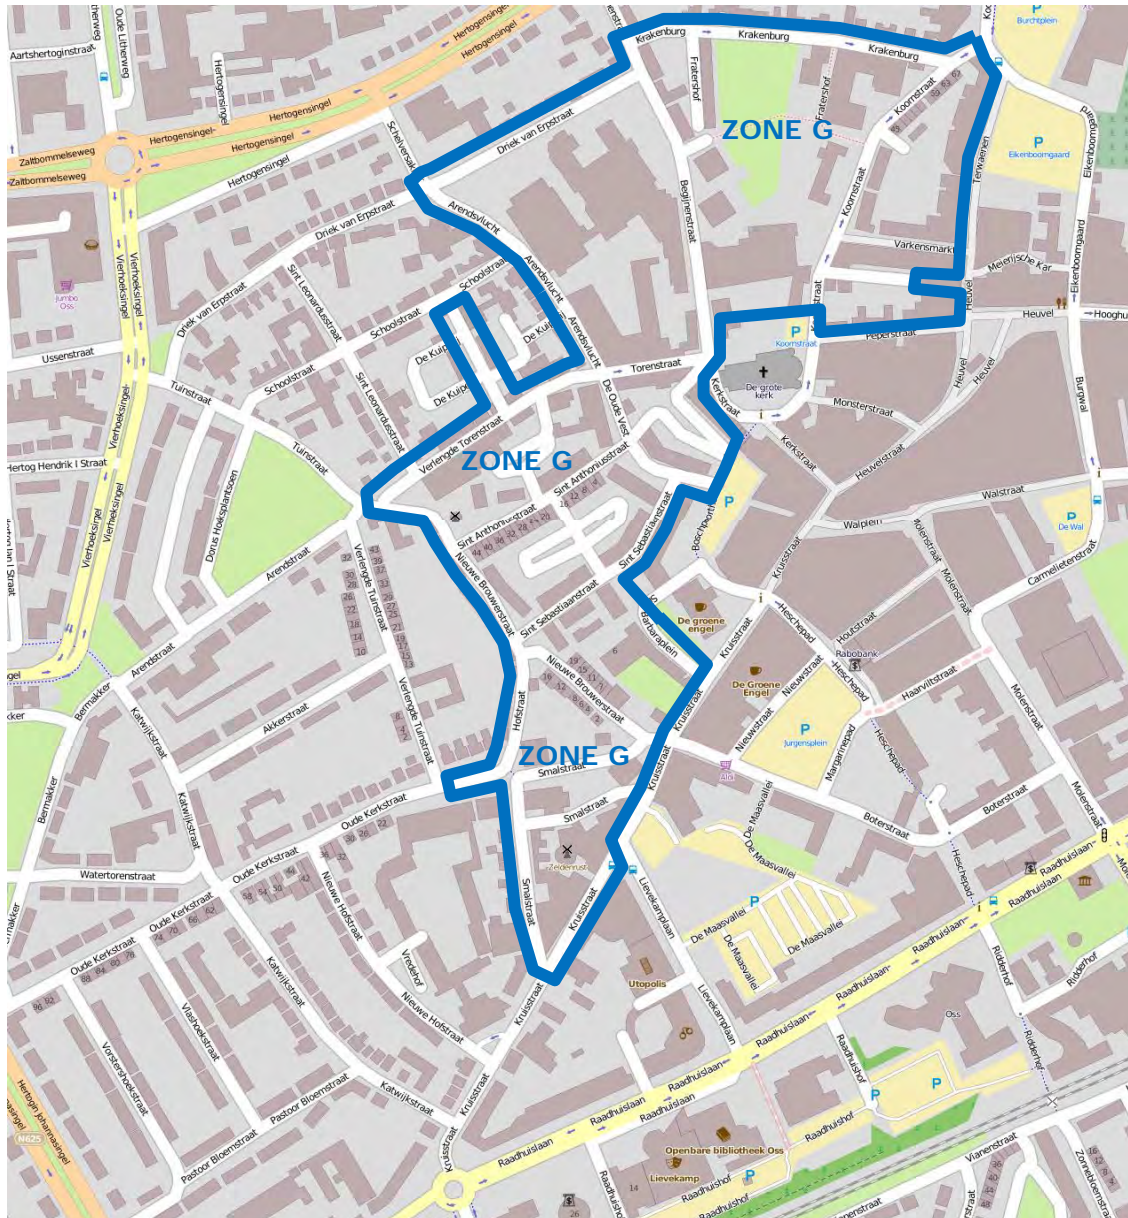

# Parkeervergunning Zone G

Uw parkeerkaart is alleen geldig in het blauw aangegeven gebied.

Bij twijfel over waar u uw voertuig mag parkeren altijd informatie vragen.

Uw parkeerkaart is geen ontheffing voor landelijk geldende verkeersregels. Parkeren binnen vijf meter van een bocht of kruising, parkeren voor, of op in- en uitritten is niet toegestaan. Als er een parkeervak aanduiding aanwezig is moet uw voertuig binnen de markering staan.

## Zone H

Uw parkeerkaart is alleen geldig in het blauw aangegeven gebied.

Bij twijfel over waar u uw voertuig mag parkeren altijd informatie vragen.

Uw parkeerkaart is geen ontheffing voor landelijk geldende verkeersregels. Parkeren binnen vijf meter van een bocht of kruising, parkeren voor, of op in- en uitritten is niet toegestaan. Als er een parkeervak aanduiding aanwezig is moet uw voertuig binnen de markering staan.

## Zone J

Uw parkeerkaart is alleen geldig in het blauw aangegeven gebied.

Bij twijfel over waar u uw voertuig mag parkeren altijd informatie vragen.

Uw parkeerkaart is geen ontheffing voor landelijk geldende verkeersregels. Parkeren binnen vijf meter van een bocht of kruising, parkeren voor, of op in- en uitritten is niet toegestaan. Als er een parkeervak aanduiding aanwezig is moet uw voertuig binnen de markering staan.