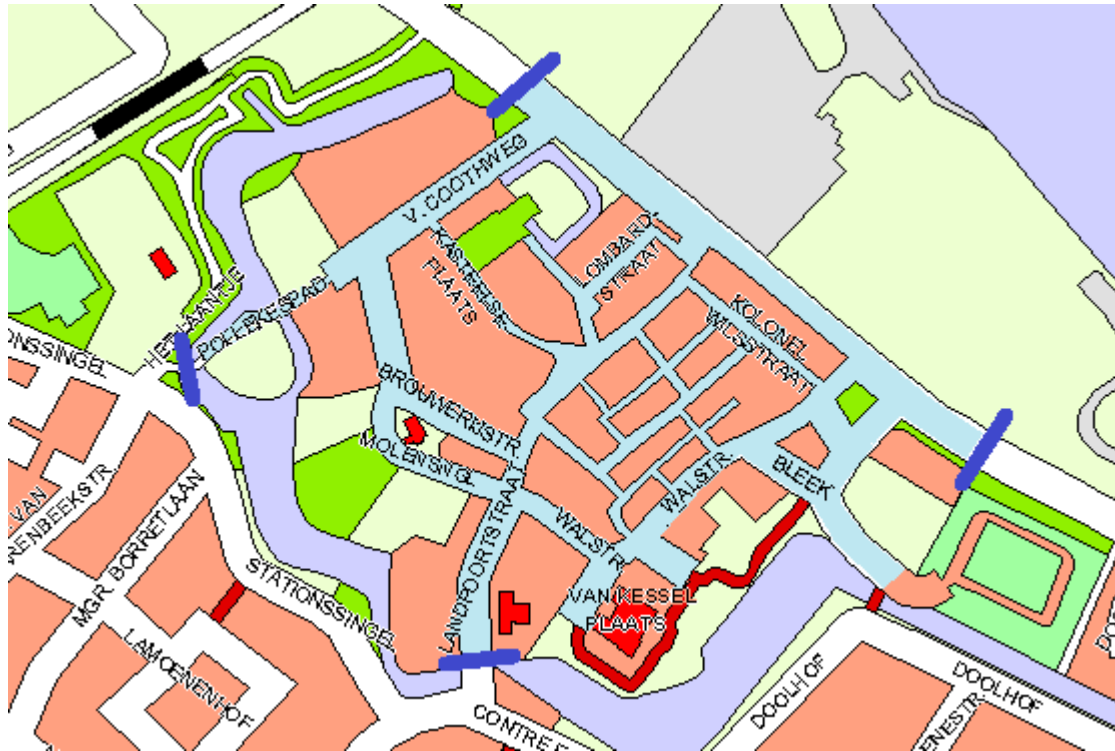

RAVENSTEIN

Uw parkeerkaart is geldig voor vergunning parkeerplaatsen binnen het in **blauw** begrensde gebied. Uw vergunning is NIET geldig in deblauwe zone.

De plattegrond geeft slechts een indicatie. Let op de verkeersborden voor de exacte grenslijn. Bestaande verkeersborden en -regels gaan voor op uw parkeervergunning.

Centrum/binnenstad

Hoge Graaf

Uw parkeerkaart is geen ontheffing voor landelijk geldende verkeersregels. Parkeren binnen vijf meter van een bocht of kruising, parkeren voor, of op in- en uitritten is niet toegestaan. Als er een parkeervak aanduiding aanwezig is moet uw voertuig binnen de markering staan.