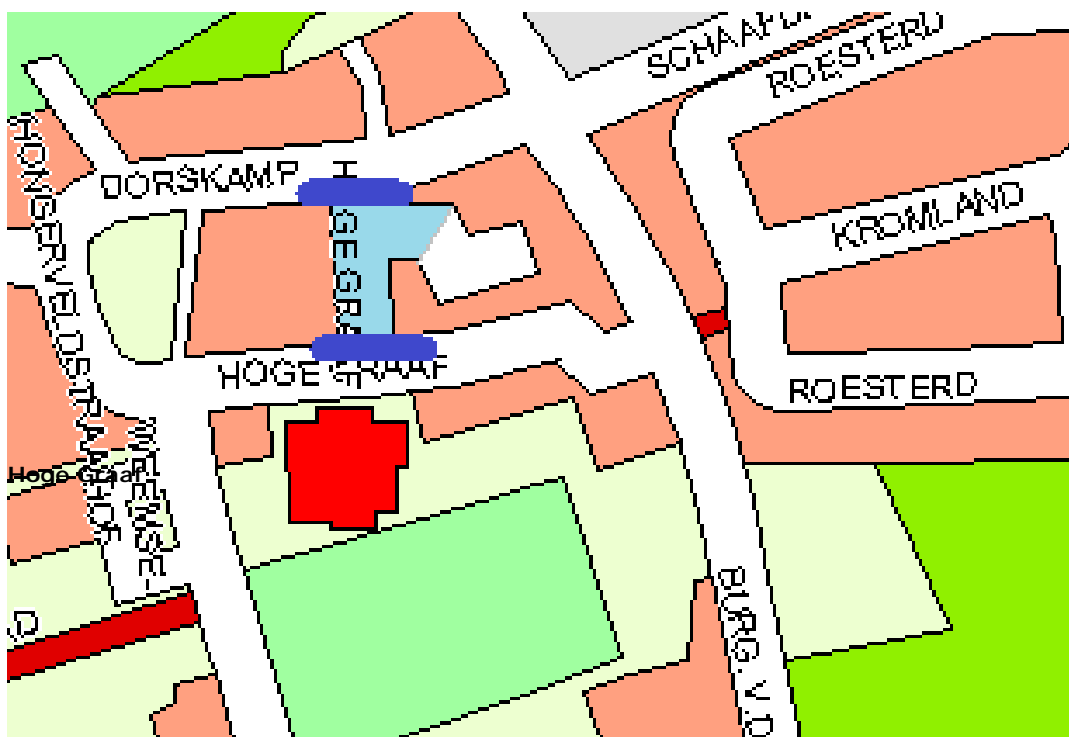

RAVENSTEIN [2]

Uw parkeerkaart is geldig op vergunning parkeerplaatsen binnen het in **blauw** begrensde gebied. Hij is NIET geldig in de blauwe zone.

De plattegrond geeft slechts een indicatie. Let op de verkeersborden voor de exacte grenslijn. Bestaande verkeersborden en -regels gaan voor op uw parkeervergunning.

Uw vergunning is geen ontheffing voor landelijk geldende verkeersregels. Parkeren binnen vijf meter van een bocht of kruising, parkeren voor, of op in- en uitritten is niet toegestaan. Als er een parkeervak aanduiding aanwezig is moet uw voertuig binnen de markering staan.