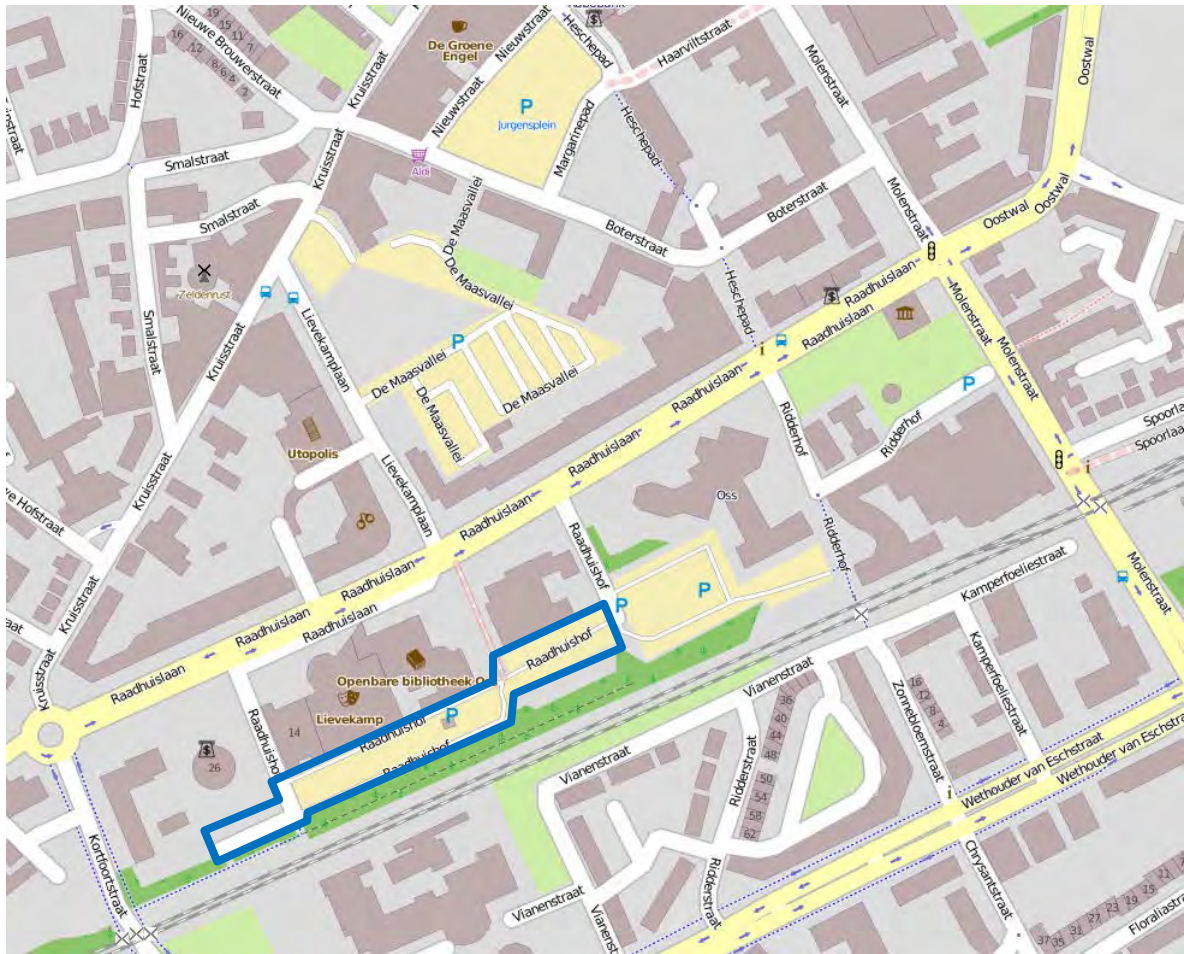

Parkeervergunning

Zone A

Uw parkeerkaart is alleen geldig in de blauw aangegeven gebieden.

Bij twijfel over waar u uw voertuig mag parkeren altijd informatie vragen.

Uw parkeerkaart is geen ontheffing voor landelijk geldende verkeersregels. Parkeren binnen vijf meter van een bocht of kruising, parkeren voor, of op in- en uitritten is niet toegestaan. Als er een parkeervak aanduiding aanwezig is moet uw voertuig binnen de markering staan.

12-2016)

Parkeervergunning Zone B

Uw parkeerkaart is alleen geldig in de blauw aangegeven gebieden.

Bij twijfel over waar u uw voertuig mag parkeren altijd informatie vragen.

Uw parkeerkaart is geen ontheffing voor landelijk geldende verkeersregels. Parkeren binnen vijf meter van een bocht of kruising, parkeren voor, of op in- en uitritten is niet toegestaan. Als er een parkeervak aanduiding aanwezig is moet uw voertuig binnen de markering staan.

Parkeervergunning

Zone C

Uw parkeerkaart is alleen geldig in het blauw aangegeven gebied.

Bij twijfel over waar u uw voertuig mag parkeren altijd informatie vragen.

Uw parkeerkaart is geen ontheffing voor landelijk geldende verkeersregels. Parkeren binnen vijf meter van een bocht of kruising, parkeren voor, of op in- en uitritten is niet toegestaan. Als er een parkeervak aanduiding aanwezig is moet uw voertuig binnen de markering staan.