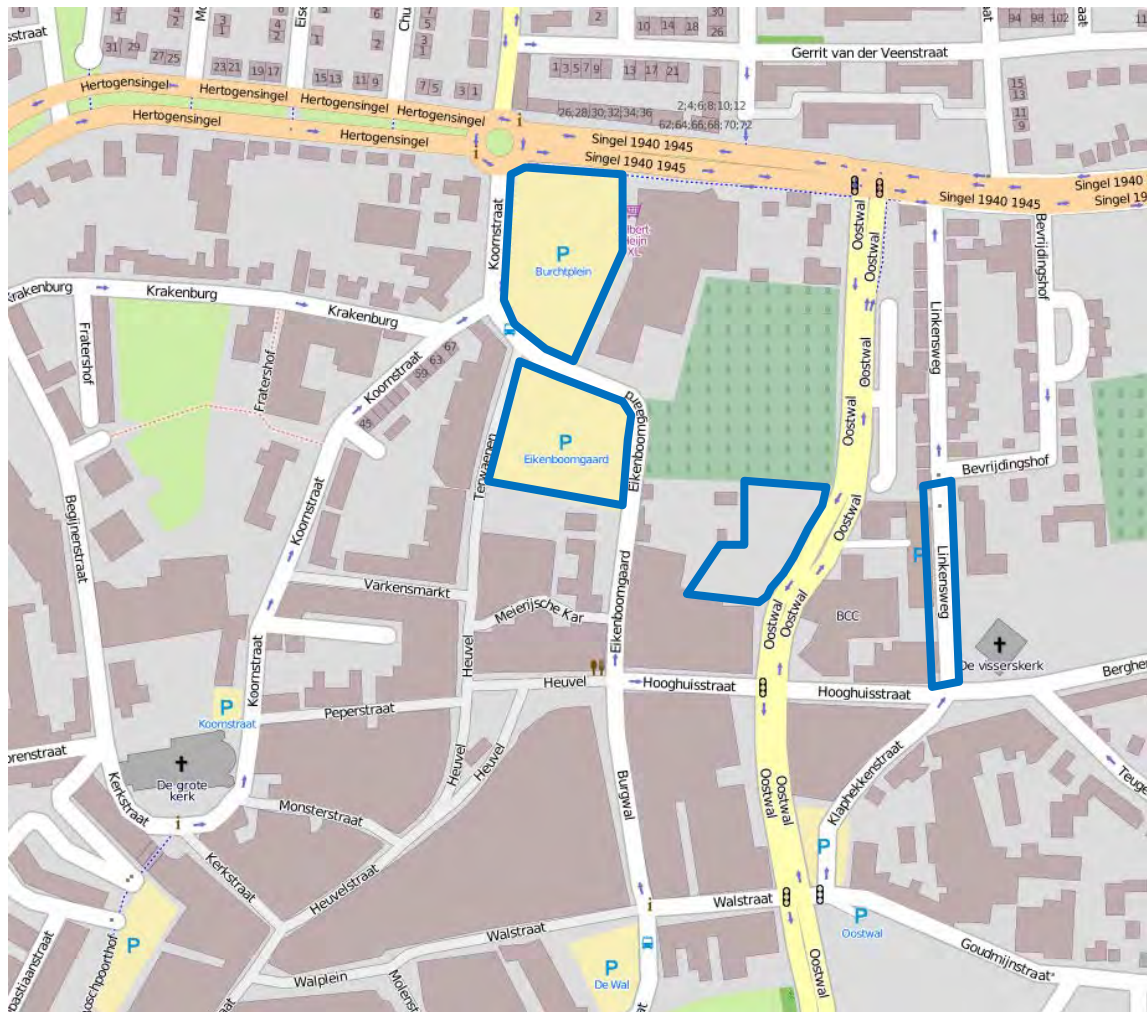

Parkeervergunning

Zone A

Uw parkeerkaart is alleen geldig in de blauw aangegeven gebieden.

Bij twijfel over waar u uw voertuig mag parkeren altijd informatie vragen.

Uw parkeerkaart is geen ontheffing voor landelijk geldende verkeersregels. Parkeren binnen vijf meter van een bocht of kruising, parkeren voor, of op in- en uitritten is niet toegestaan. Als er een parkeervak aanduiding aanwezig is moet uw voertuig binnen de markering staan.

12-2016)

Parkeervergunning Zone B

Uw parkeerkaart is alleen geldig in de blauw aangegeven gebieden.

Bij twijfel over waar u uw voertuig mag parkeren altijd informatie vragen.

Uw parkeerkaart is geen ontheffing voor landelijk geldende verkeersregels. Parkeren binnen vijf meter van een bocht of kruising, parkeren voor, of op in- en uitritten is niet toegestaan. Als er een parkeervak aanduiding aanwezig is moet uw voertuig binnen de markering staan.

Parkeervergunning

Zone C

Uw parkeerkaart is alleen geldig in het blauw aangegeven gebied.

Bij twijfel over waar u uw voertuig mag parkeren altijd informatie vragen.

Uw parkeerkaart is geen ontheffing voor landelijk geldende verkeersregels. Parkeren binnen vijf meter van een bocht of kruising, parkeren voor, of op in- en uitritten is niet toegestaan. Als er een parkeervak aanduiding aanwezig is moet uw voertuig binnen de markering staan.