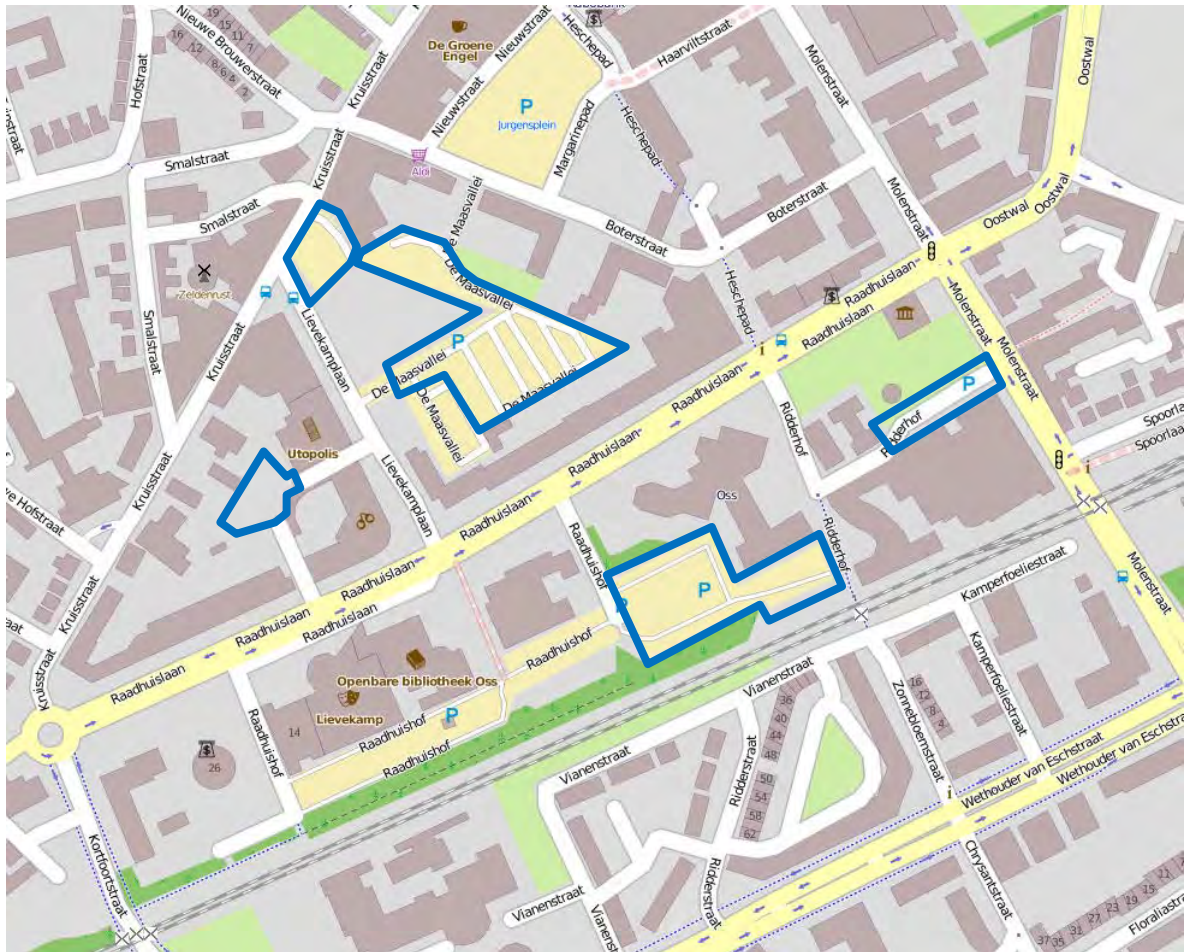

Parkeervergunning

Zone A

Uw parkeerkaart is alleen geldig in de blauw aangegeven gebieden.

Bij twijfel over waar u uw voertuig mag parkeren altijd informatie vragen.

Uw parkeerkaart is geen ontheffing voor landelijk geldende verkeersregels. Parkeren binnen vijf meter van een bocht of kruising, parkeren voor, of op in- en uitritten is niet toegestaan. Als er een parkeervak aanduiding aanwezig is moet uw voertuig binnen de markering staan.

12-2016)

Parkeervergunning Zone B

Uw parkeerkaart is alleen geldig in de blauw aangegeven gebieden.

Bij twijfel over waar u uw voertuig mag parkeren altijd informatie vragen.

Uw parkeerkaart is geen ontheffing voor landelijk geldende verkeersregels. Parkeren binnen vijf meter van een bocht of kruising, parkeren voor, of op in- en uitritten is niet toegestaan. Als er een parkeervak aanduiding aanwezig is moet uw voertuig binnen de markering staan.

Parkeervergunning

Zone C

Uw parkeerkaart is alleen geldig in het blauw aangegeven gebied.

Bij twijfel over waar u uw voertuig mag parkeren altijd informatie vragen.

Uw parkeerkaart is geen ontheffing voor landelijk geldende verkeersregels. Parkeren binnen vijf meter van een bocht of kruising, parkeren voor, of op in- en uitritten is niet toegestaan. Als er een parkeervak aanduiding aanwezig is moet uw voertuig binnen de markering staan.