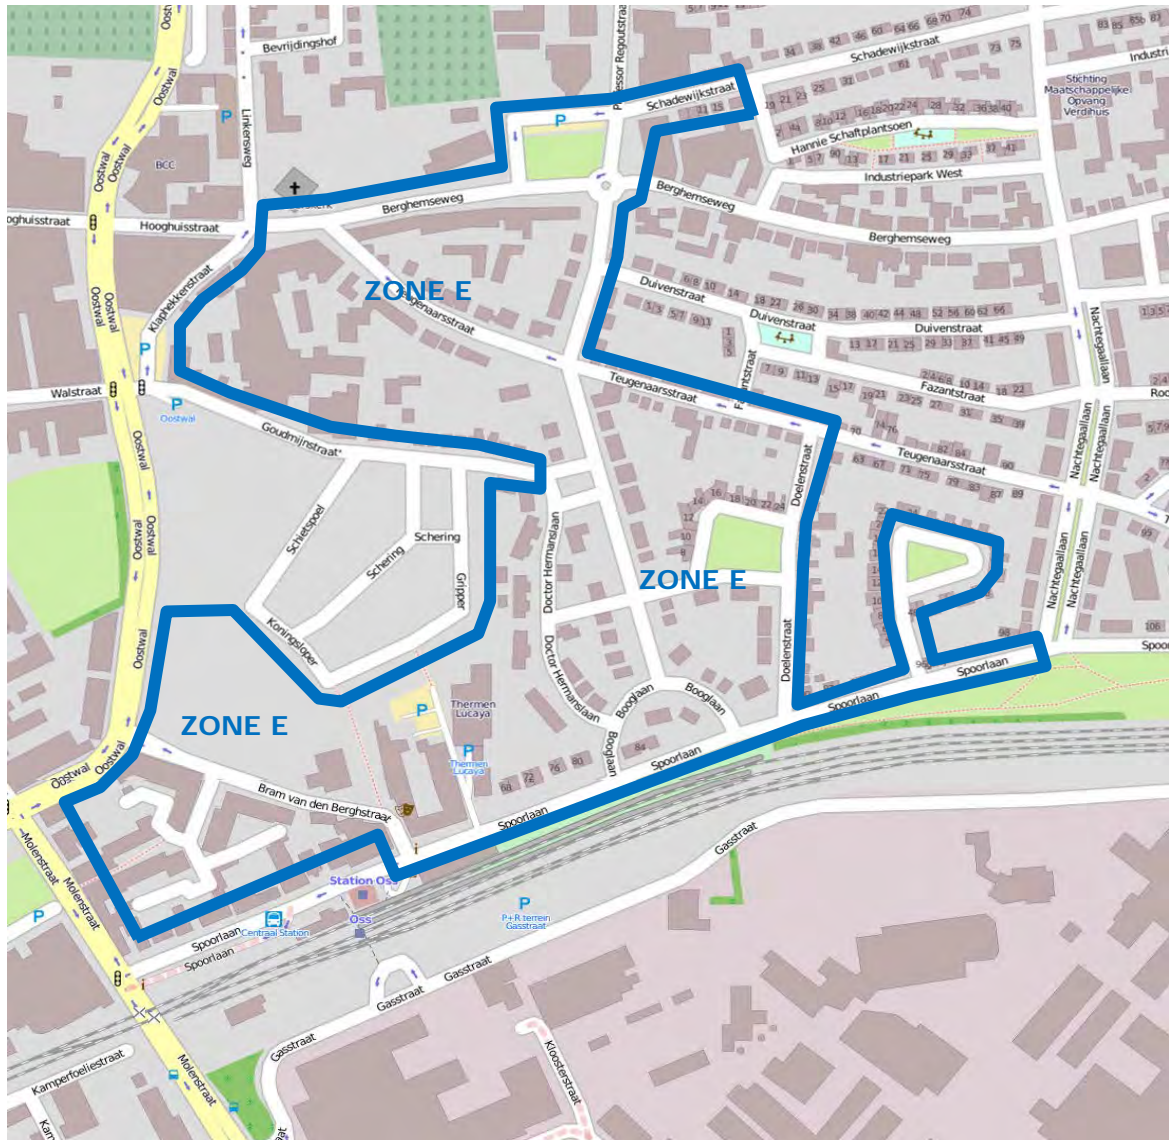

Parkeervergunning

Zone D

Uw parkeerkaart is alleen geldig in het blauw aangegeven gebied.

Bij twijfel over waar u uw voertuig mag parkeren altijd informatie vragen.

Uw parkeerkaart is geen ontheffing voor landelijk geldende verkeersregels. Parkeren binnen vijf meter van een bocht of kruising, parkeren voor, of op in- en uitritten is niet toegestaan. Als er een parkeervak aanduiding aanwezig is moet uw voertuig binnen de markering staan.

Parkeervergunning

Zone E

Uw parkeerkaart is alleen geldig in het blauw aangegeven gebied.

Bij twijfel over waar u uw voertuig mag parkeren altijd informatie vragen.

Uw parkeerkaart is geen ontheffing voor landelijk geldende verkeersregels. Parkeren binnen vijf meter van een bocht of kruising, parkeren voor, of op in- en uitritten is niet toegestaan. Als er een parkeervak aanduiding aanwezig is moet uw voertuig binnen de markering staan.

Parkeervergunning

Zone F

Uw parkeerkaart is alleen geldig in het blauw aangegeven gebied.

Bij twijfel over waar u uw voertuig mag parkeren altijd informatie vragen. De plattegrond is indicatief. De verkeersborden ter plaatse geven de exacte grens van uw zone aan.

Uw parkeerkaart is geen ontheffing voor landelijk geldende verkeersregels. Parkeren binnen vijf meter van een bocht of kruising, parkeren voor, of op in- en uitritten is niet toegestaan. Als er een parkeervak aanduiding aanwezig is moet uw voertuig binnen de markering staan.