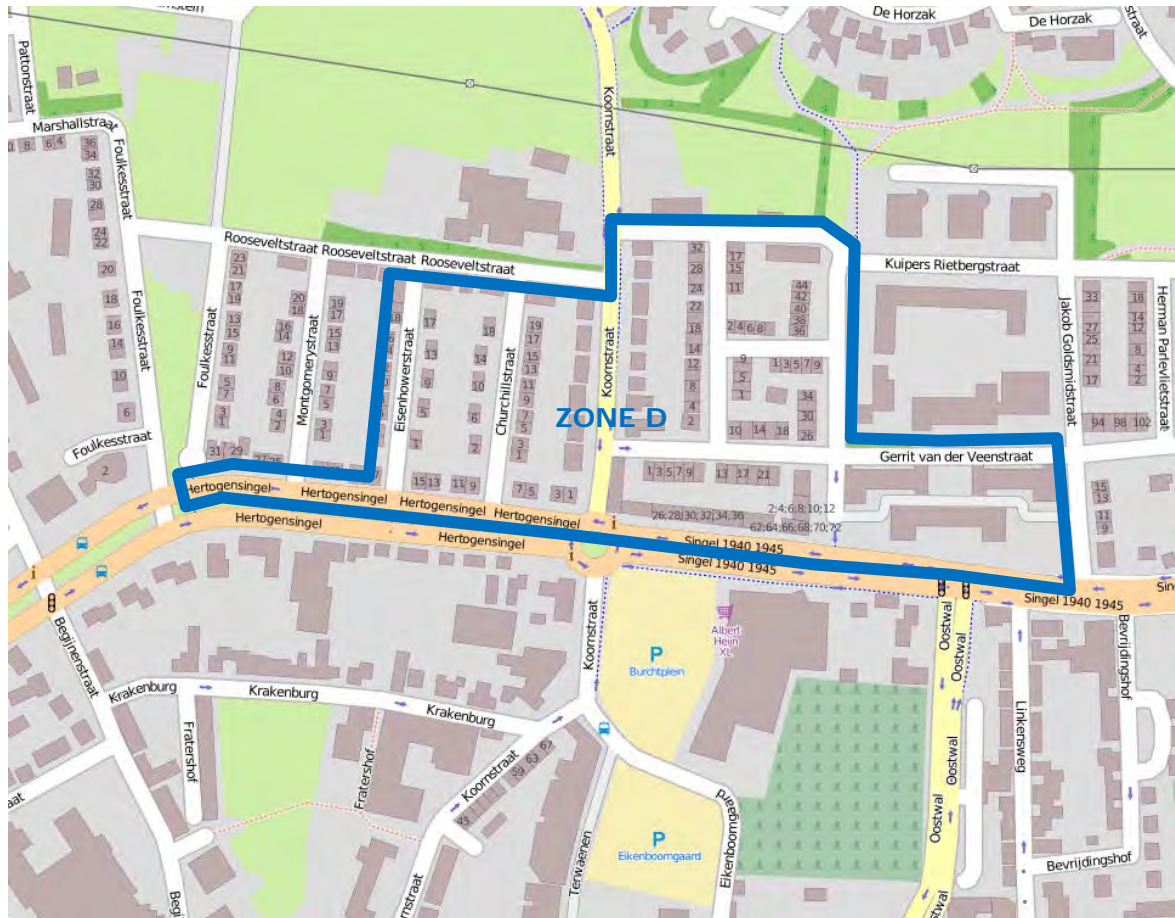

Parkeervergunning

Zone D

Uw parkeerkaart is alleen geldig in het blauw aangegeven gebied.

Bij twijfel over waar u uw voertuig mag parkeren altijd informatie vragen.

Uw parkeerkaart is geen ontheffing voor landelijk geldende verkeersregels. Parkeren binnen vijf meter van een bocht of kruising, parkeren voor, of op in- en uitritten is niet toegestaan. Als er een parkeervak aanduiding aanwezig is moet uw voertuig binnen de markering staan.

Parkeervergunning

Zone E

Uw parkeerkaart is alleen geldig in het blauw aangegeven gebied.

Bij twijfel over waar u uw voertuig mag parkeren altijd informatie vragen.

Uw parkeerkaart is geen ontheffing voor landelijk geldende verkeersregels. Parkeren binnen vijf meter van een bocht of kruising, parkeren voor, of op in- en uitritten is niet toegestaan. Als er een parkeervak aanduiding aanwezig is moet uw voertuig binnen de markering staan.

Parkeervergunning

Zone F

Uw parkeerkaart is alleen geldig in het blauw aangegeven gebied.

Bij twijfel over waar u uw voertuig mag parkeren altijd informatie vragen. De plattegrond is indicatief. De verkeersborden ter plaatse geven de exacte grens van uw zone aan.

Uw parkeerkaart is geen ontheffing voor landelijk geldende verkeersregels. Parkeren binnen vijf meter van een bocht of kruising, parkeren voor, of op in- en uitritten is niet toegestaan. Als er een parkeervak aanduiding aanwezig is moet uw voertuig binnen de markering staan.