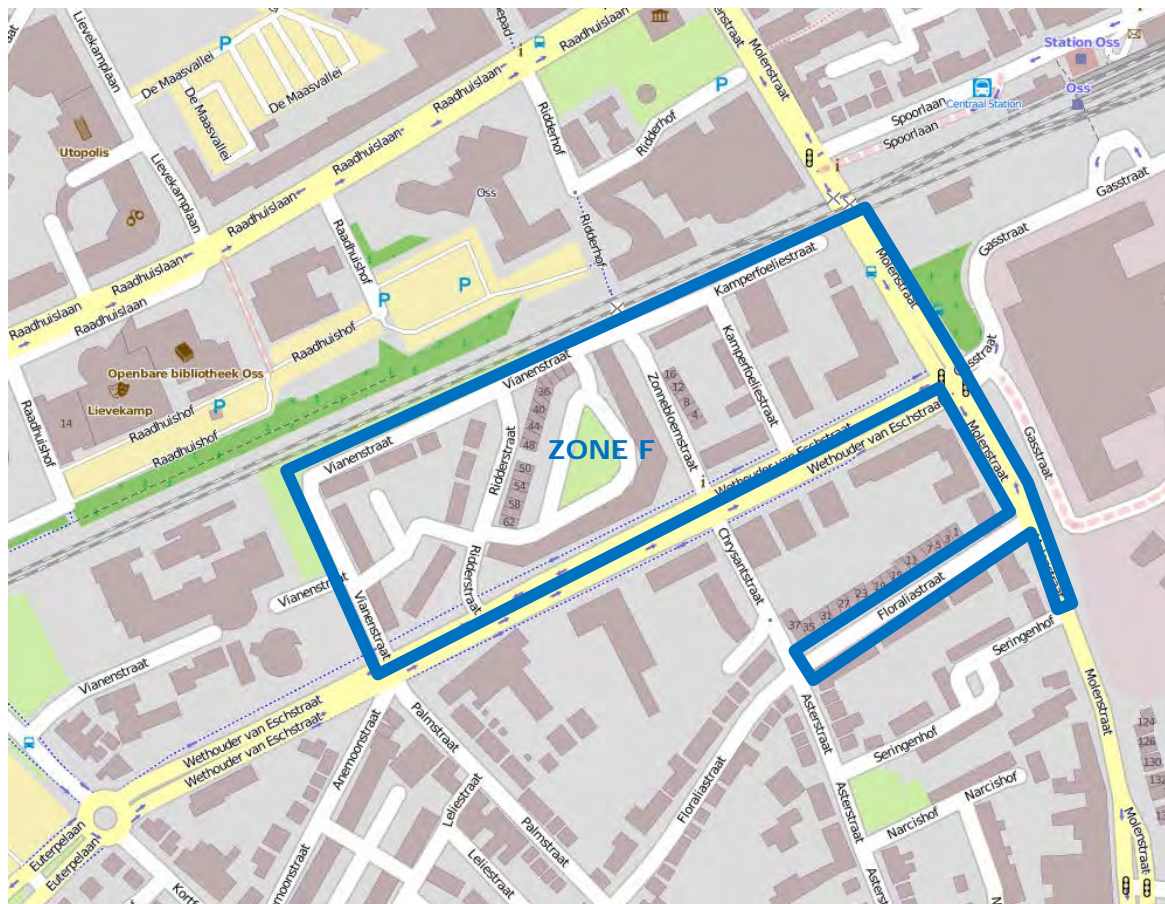

Parkeervergunning

Zone D

Uw parkeerkaart is alleen geldig in het blauw aangegeven gebied.

Bij twijfel over waar u uw voertuig mag parkeren altijd informatie vragen.

Uw parkeerkaart is geen ontheffing voor landelijk geldende verkeersregels. Parkeren binnen vijf meter van een bocht of kruising, parkeren voor, of op in- en uitritten is niet toegestaan. Als er een parkeervak aanduiding aanwezig is moet uw voertuig binnen de markering staan.

Parkeervergunning

Zone E

Uw parkeerkaart is alleen geldig in het blauw aangegeven gebied.

Bij twijfel over waar u uw voertuig mag parkeren altijd informatie vragen.

Uw parkeerkaart is geen ontheffing voor landelijk geldende verkeersregels. Parkeren binnen vijf meter van een bocht of kruising, parkeren voor, of op in- en uitritten is niet toegestaan. Als er een parkeervak aanduiding aanwezig is moet uw voertuig binnen de markering staan.

Parkeervergunning

Zone F

Uw parkeerkaart is alleen geldig in het blauw aangegeven gebied.

Bij twijfel over waar u uw voertuig mag parkeren altijd informatie vragen. De plattegrond is indicatief. De verkeersborden ter plaatse geven de exacte grens van uw zone aan.

Uw parkeerkaart is geen ontheffing voor landelijk geldende verkeersregels. Parkeren binnen vijf meter van een bocht of kruising, parkeren voor, of op in- en uitritten is niet toegestaan. Als er een parkeervak aanduiding aanwezig is moet uw voertuig binnen de markering staan.