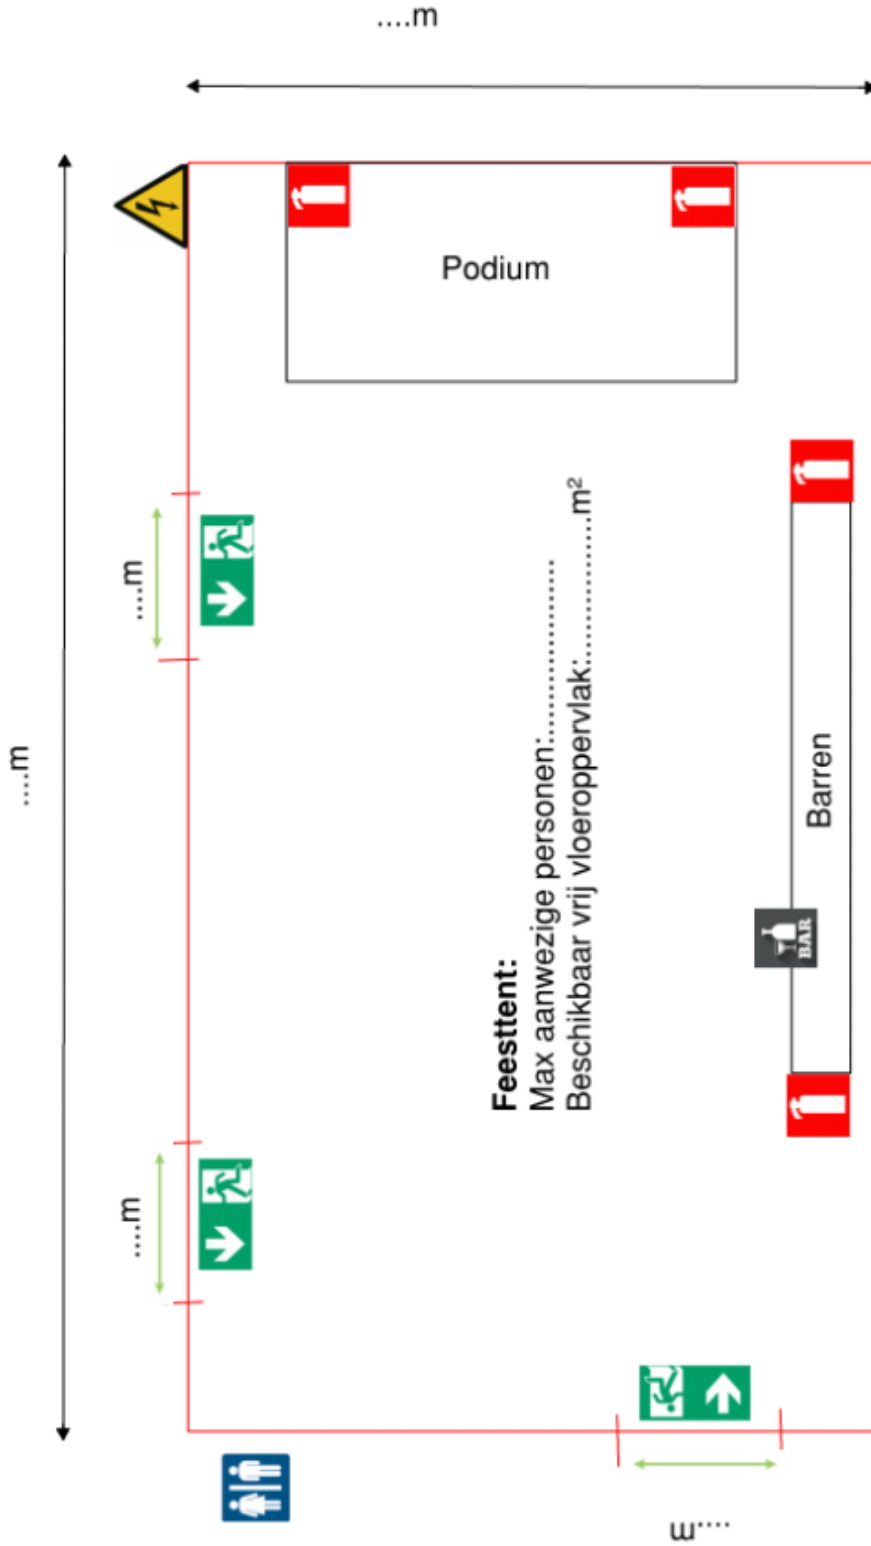

VOORBEELD PLATTEGROND TENT/BOUWSEL

-  Nooduitgang
 -  Draagbare blusser 6kg/6L
 -  Toiletten
 -  Aggregaat
- Plattegrond Bouwsel:
Schaal 1:100
d.d.: 7-1-2020

Schaal 1:100